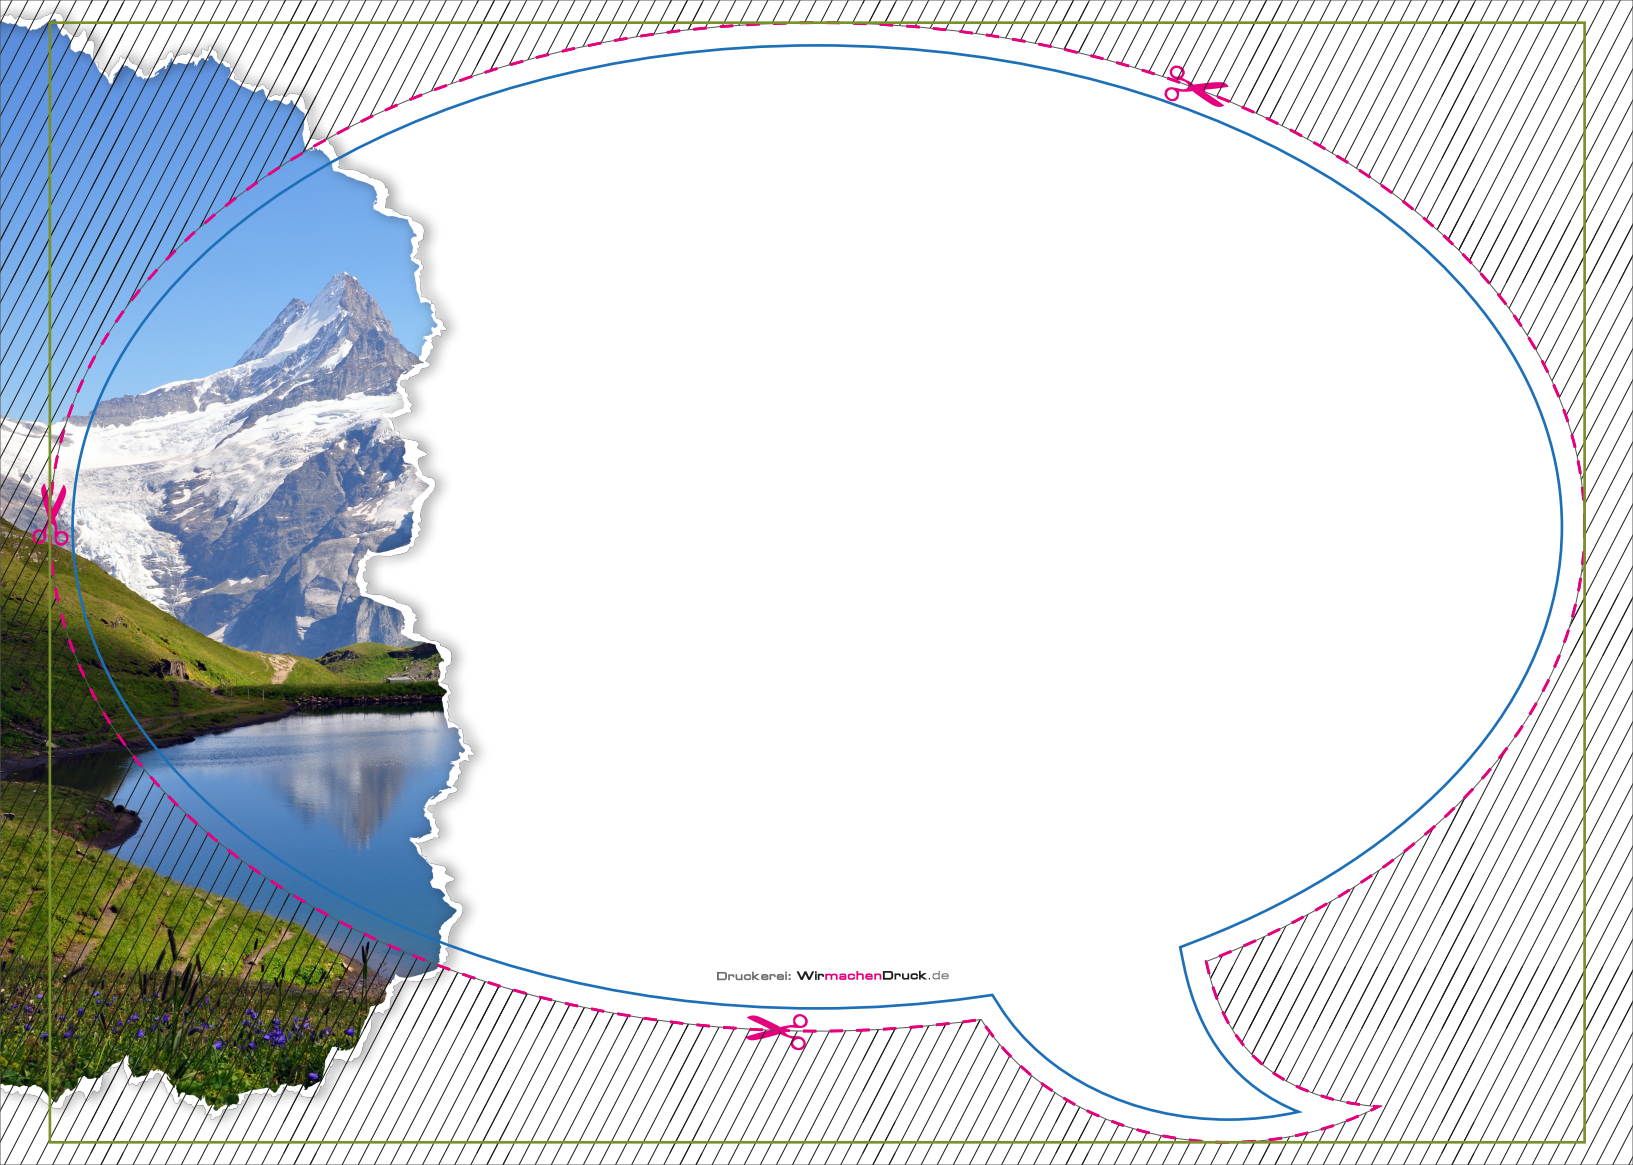

VORLAGE ZUR GESTALTUNG EINER KARTE

Datenformat: 216 x 154 mm

Das Format, in dem Ihre Druckdaten angelegt sein sollten. In diesem Format ist der Beschnitt enthalten.

Dieser Beschnitt wird während der Produktion von uns entfernt.
Bitte legen Sie Hintergründe und randabfallende Objekte immer bis an den Rand Ihres Datenformats an, um weiße Seitenränder zu vermeiden.

Maximal Bemaßung: 203 x 148 mm

Freie Stanzform

 In diesem Format erhalten Sie Ihr fertiges
 Druckprodukt.

Sicherheitsabstand: 3 mm (auf allen Seiten)

Dieser wird vom Endformat aus gemessen und verhindert unerwünschten Anschnitt Ihrer Texte und Informationen während der Produktion.