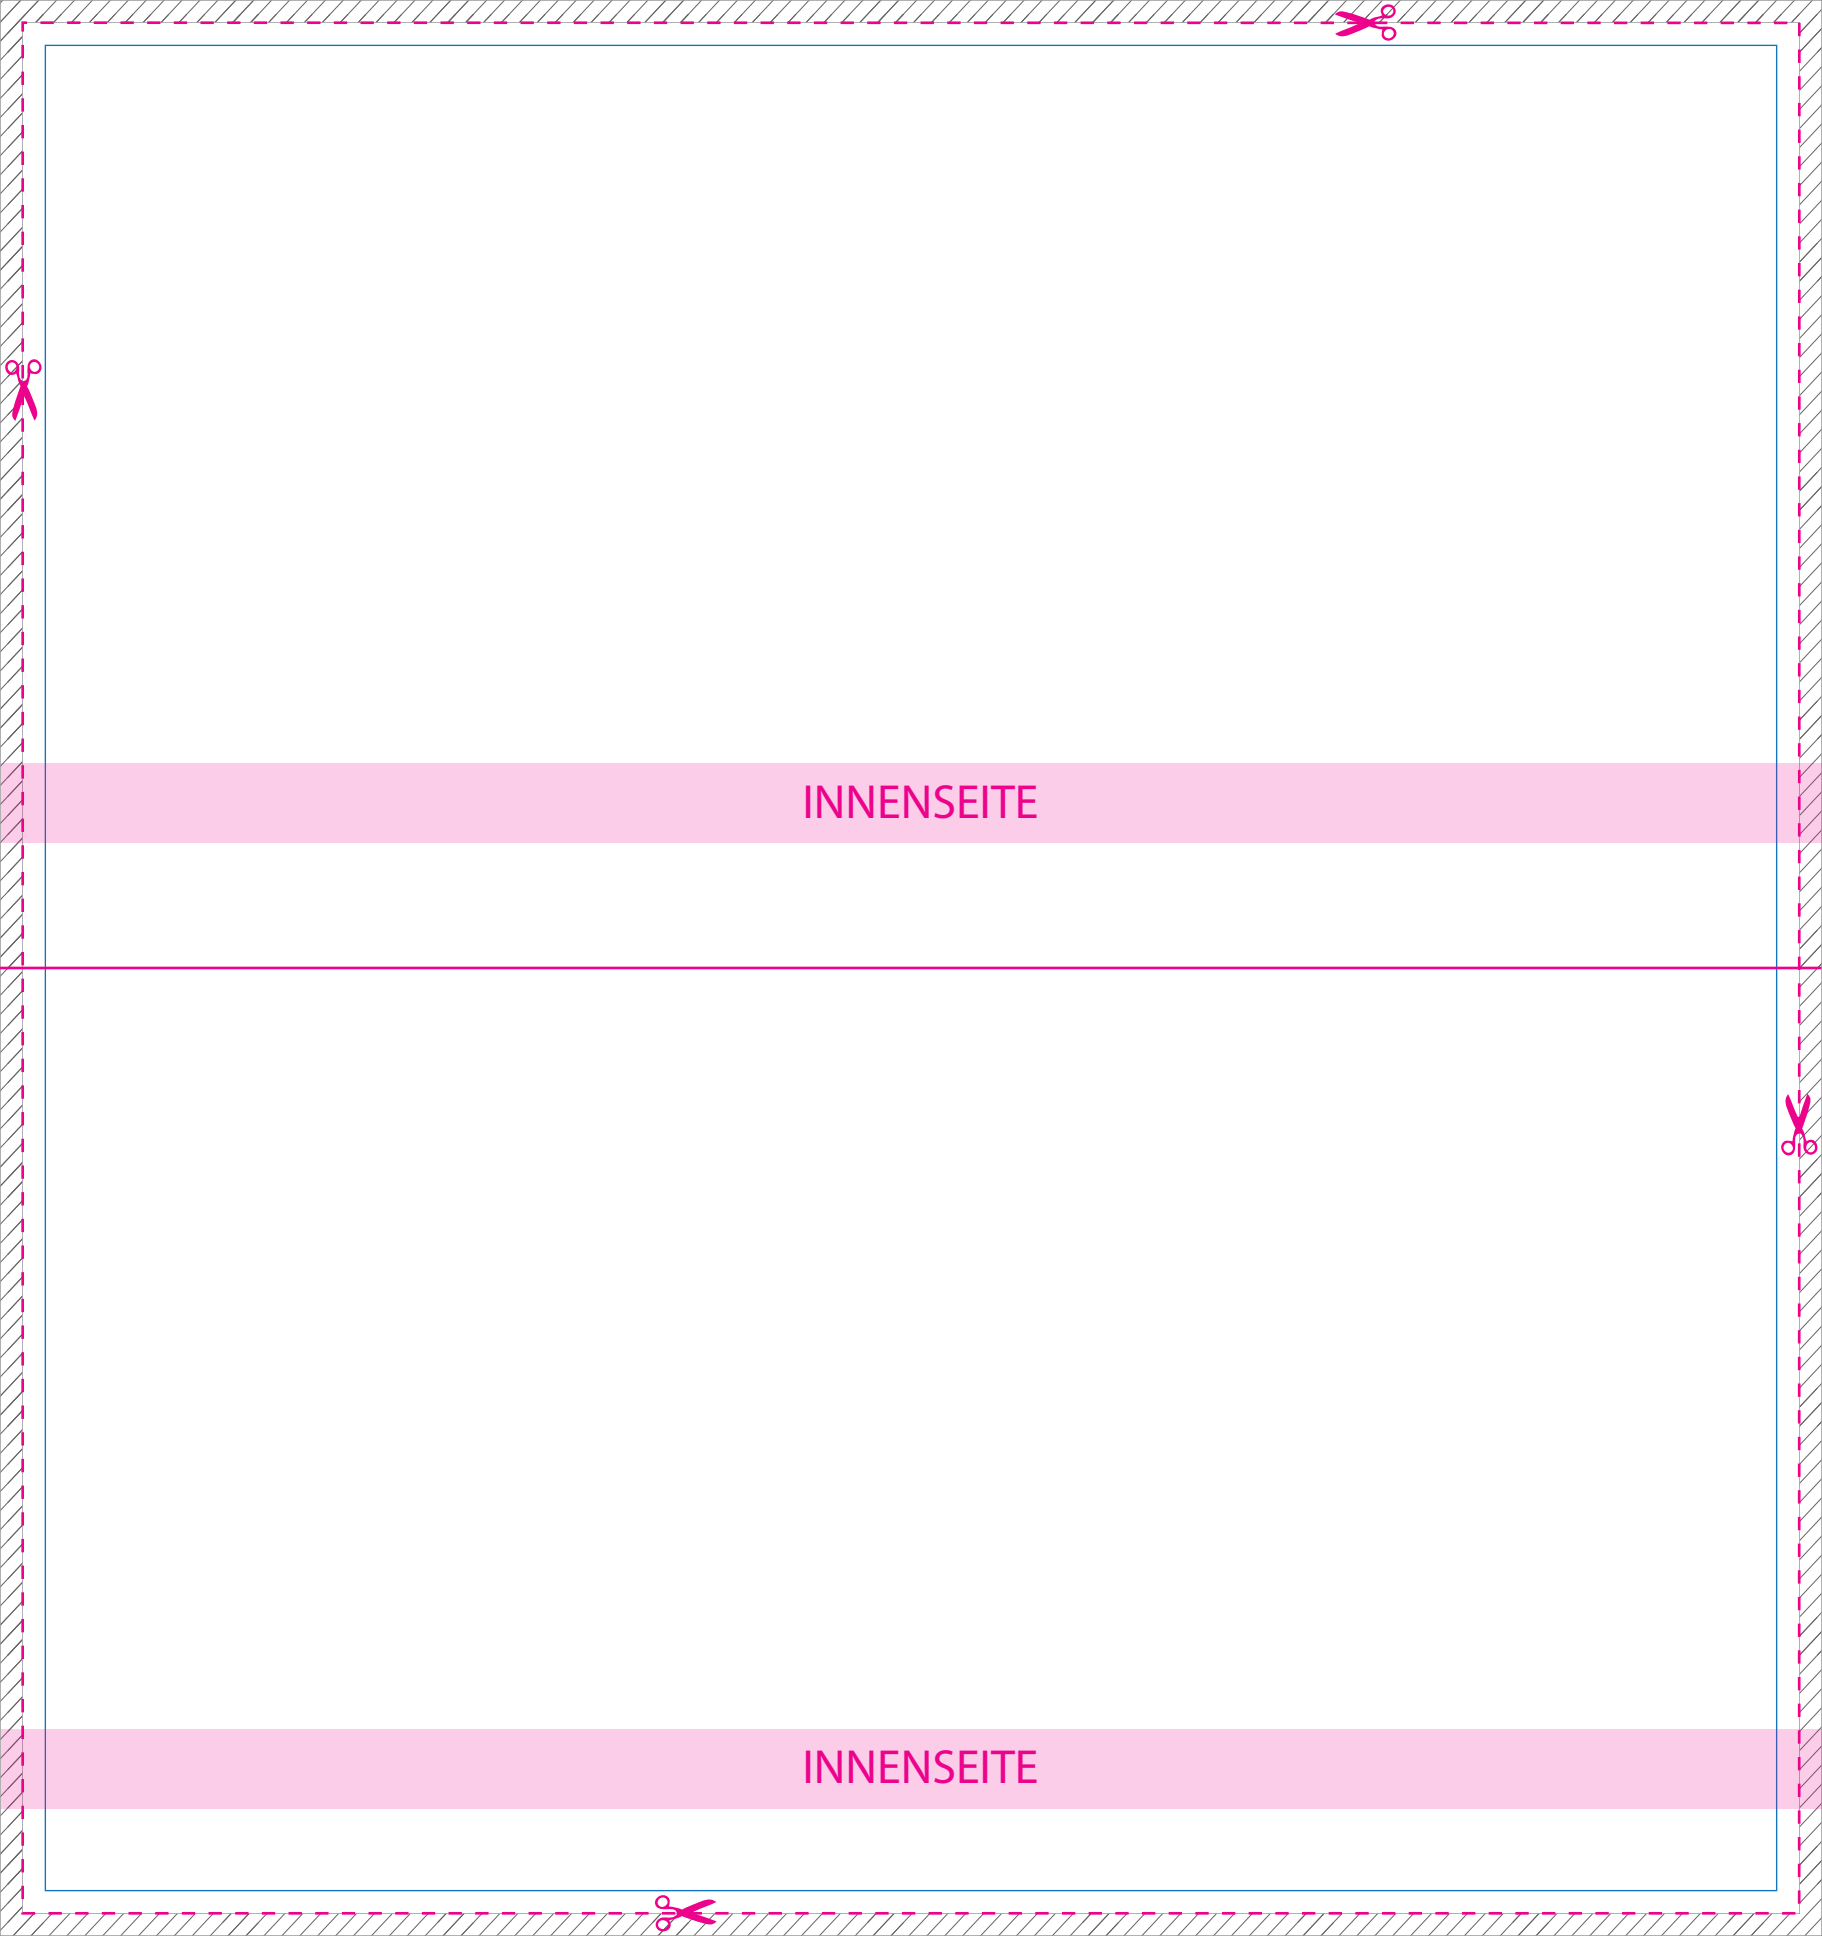

INNENSEITE

INNENSEITE