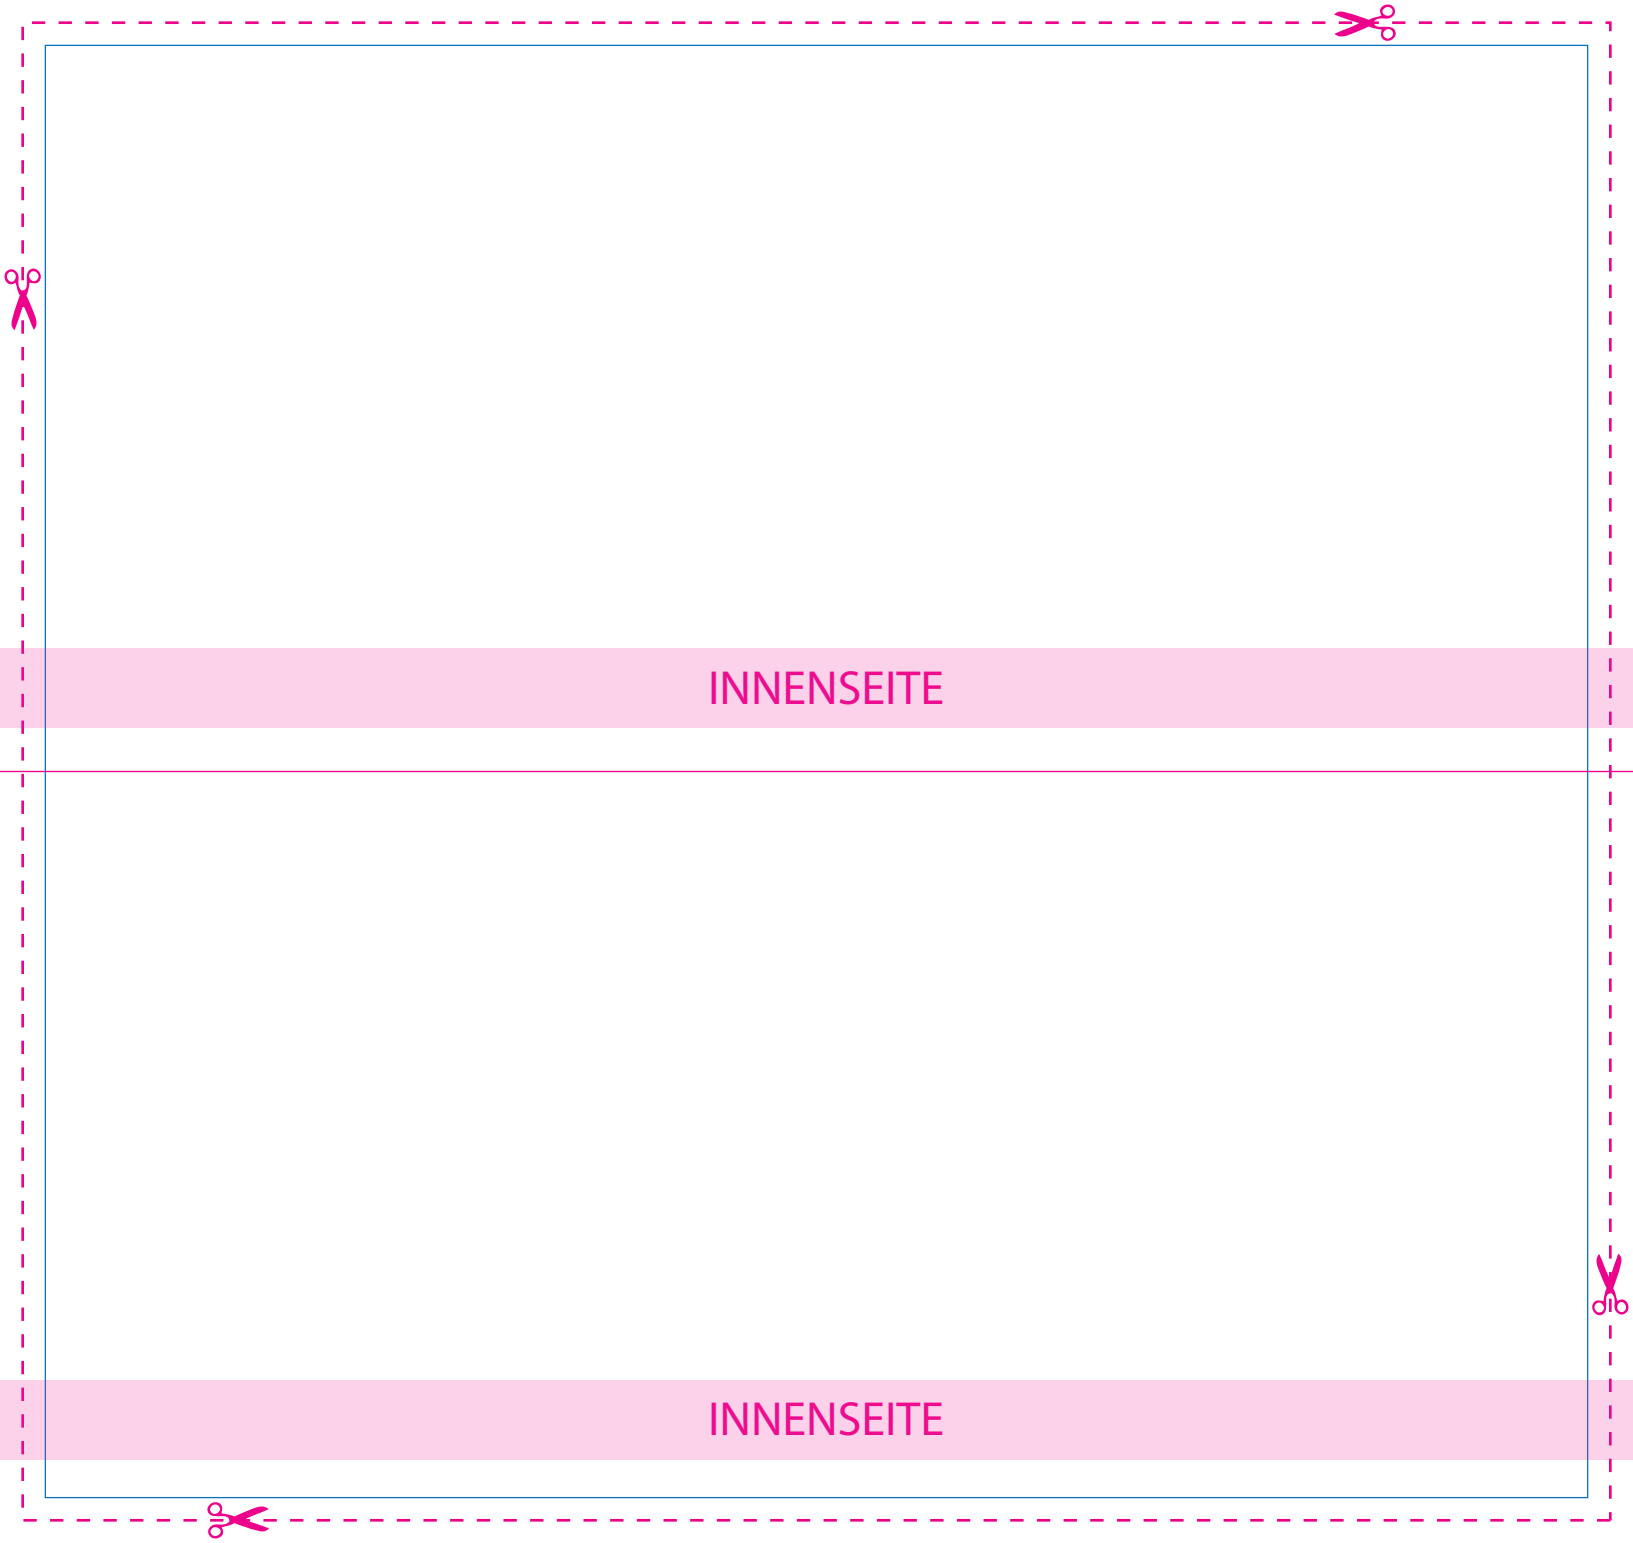

**VORLAGE ZUR
GESTALTUNG EINES
SELFMAILERS**
DIN lang (21,0 x 9,9 cm), 4-seiter

Herrn
Max Mustermann
Musterstrasse 10
12345 Musterstadt

153 x 15 mm

!!! Bereich ist bei Postaufbereitung für Dialogpost freizuhalten !!!

Datenformat: 216 x 204 mm

Das Format, in dem Ihre Druckdaten angelegt sein sollten. In diesem Format enthalten sind: 3 mm Beschnitt.

Dieser Beschnitt wird während der Produktion von uns entfernt.

Bitte legen Sie Hintergründe und randabfallende Objekte immer bis an den Rand Ihres Datenformats an, um weiße Seitenränder zu vermeiden.

- **Endformat: 210 x 198 mm**
- **Gefalztes Endformat: 210 x 99 mm**
- In diesem Format erhalten Sie Ihr fertiges Druckprodukt.

Sicherheitsabstand: 6 mm (auf allen Seiten)

Dieser wird vom Datenformat aus gemessen und verhindert unerwünschten Anschnitt Ihrer Texte und Informationen während der Produktion.