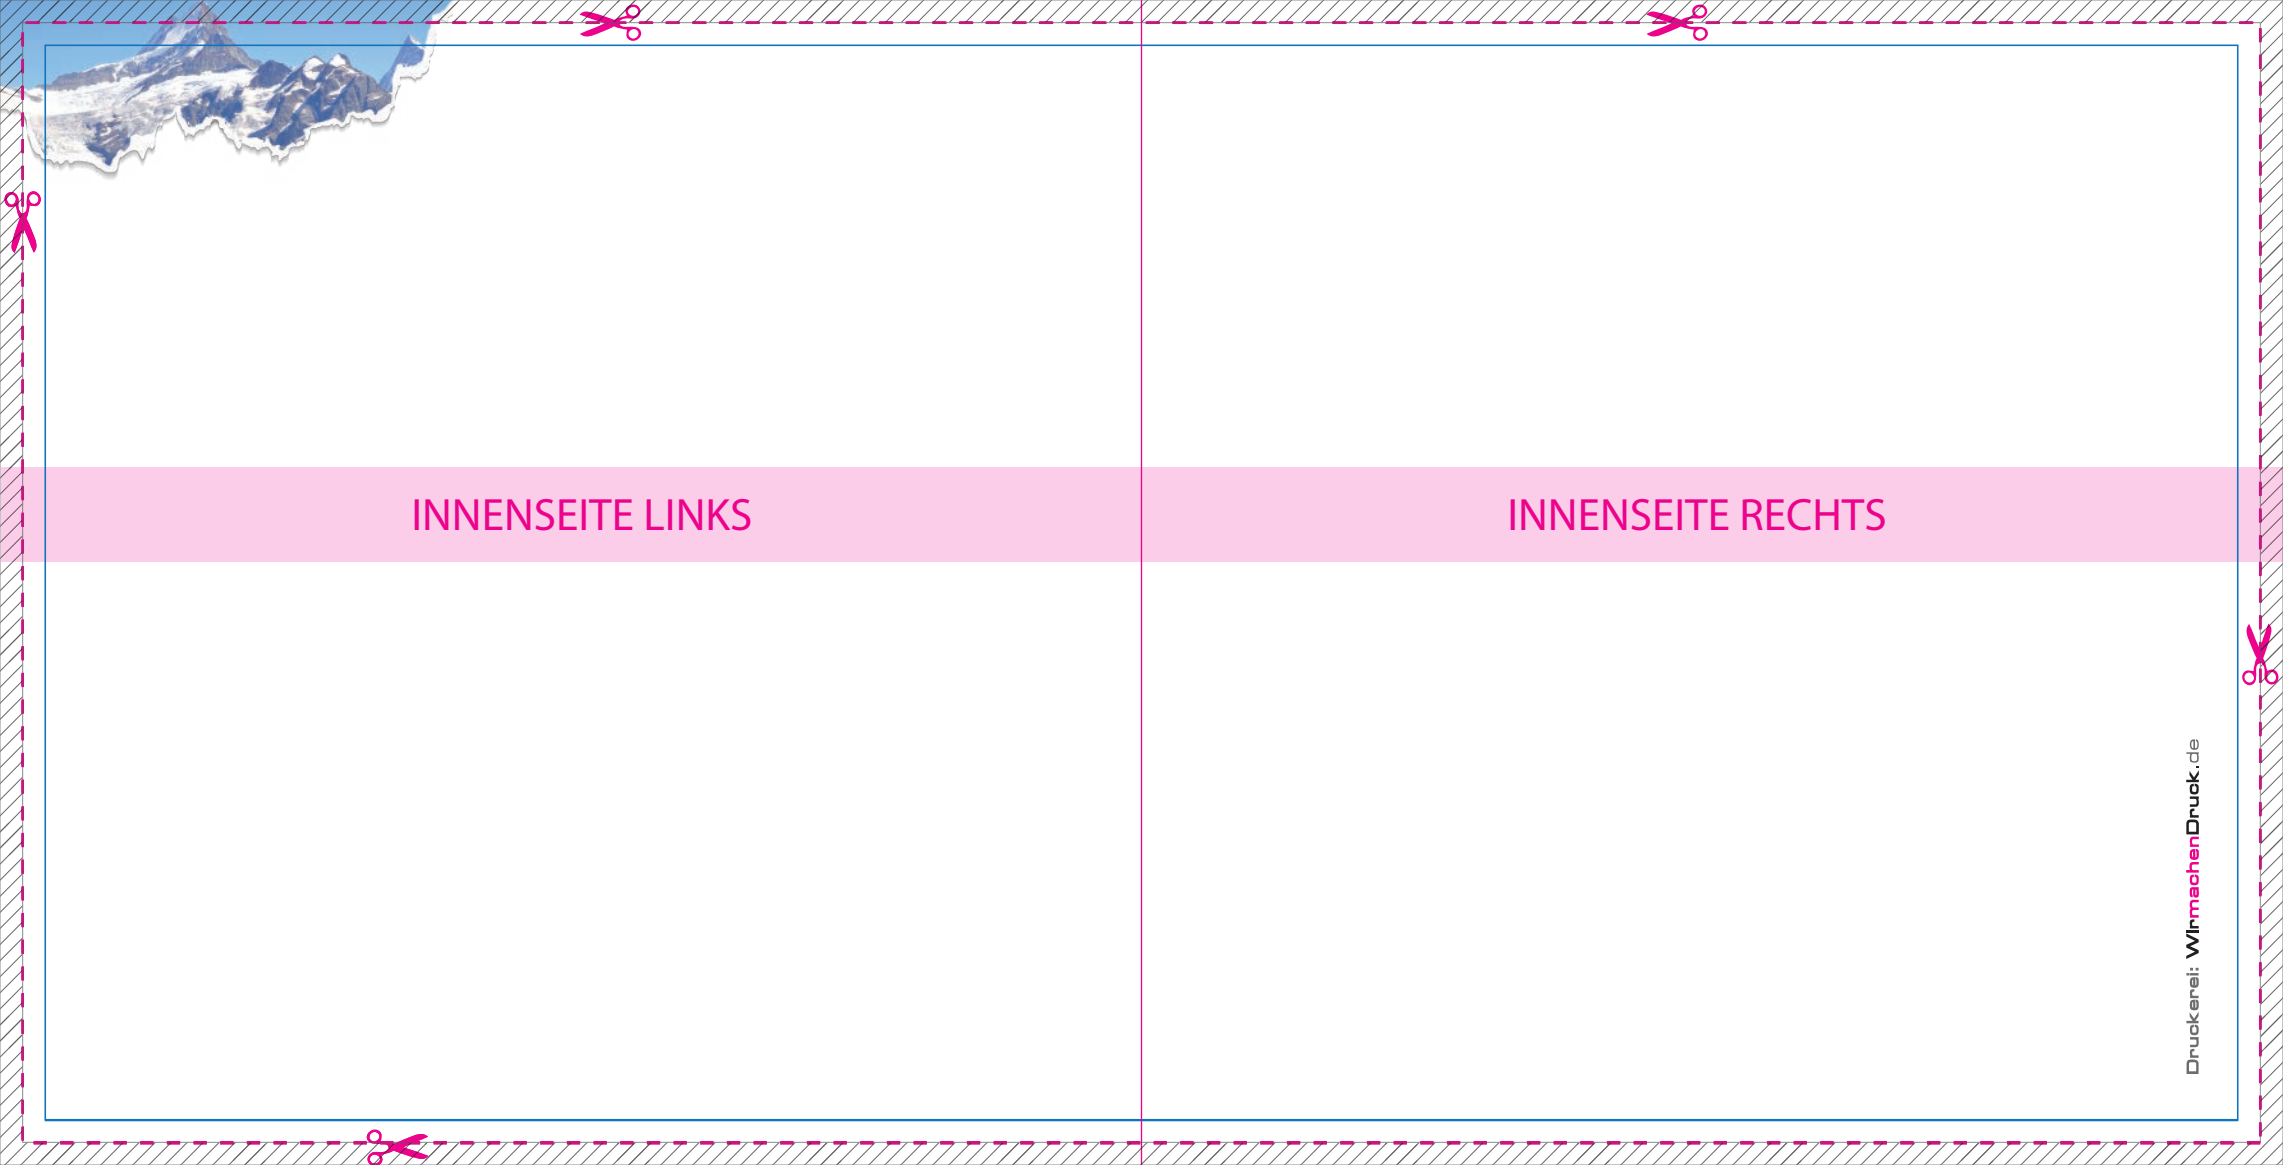

INNENSEITE LINKS

INNENSEITE RECHTS